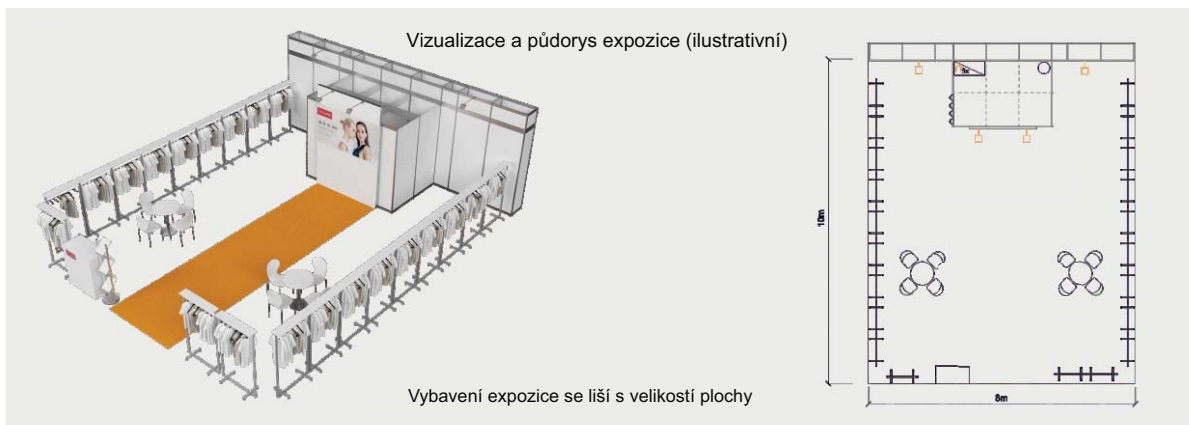

**Nabídka expozic - šířka stánků 8 m, hloubka 4, 5, 6, 7, 8 a 9 m**

**Cena zahrnuje:** výstavní plochu dle rozměru stánku, registrační poplatky, výstavbu expozice a vybavení - viz tabulka, v zázemí 1x regál, 1x trojzásuvka a 1x odpadkový koš, stěna s textilním poutacem 2 x 3 m (tisk grafiky není součástí ceny), koberec, přívod elektřiny do 2,2 kW, revize, denní úklid expozice, 2 ks montážních a demontážních průkazů, 3 - 6x vystavovatelský průkaz, 1x volný vjezd, uvedení základních údajů v elektronickém katalogu, v elektronickém informačním systému a v Mapě firem a značek.

Vybavení	8 x 4 m	8 x 5 m	8 x 6 m	8 x 7 m	8 x 8 m	8 x 9 m
stůl	1	1	1	1	2	2
židle	4	4	4	4	8	8
štendr	11	11	13	15	17	19
inf. pult	1	1	1	1	1	1
zásuvka 220V	1	1	1	1	1	1
zázemí - uzamyk.	2 x 2 m	2 x 2 m	2 x 2 m	3 x 2 m	3 x 2 m	3 x 2 m
svítidlo	4	4	4	4	4	4
koberec	4 m <sup>2</sup>	6 m <sup>2</sup>	8 m <sup>2</sup>	10 m <sup>2</sup>	12 m <sup>2</sup>	14 m <sup>2</sup>
vystavovatelské průkazy	3	3	4	4	5	5
<b>Cena balíčku v Kč celkem bez DPH</b>	<b>93 268,-</b>	<b>110 849,-</b>	<b>121 960,-</b>	<b>137 569,-</b>	<b>153 675,-</b>	<b>170 042,-</b>