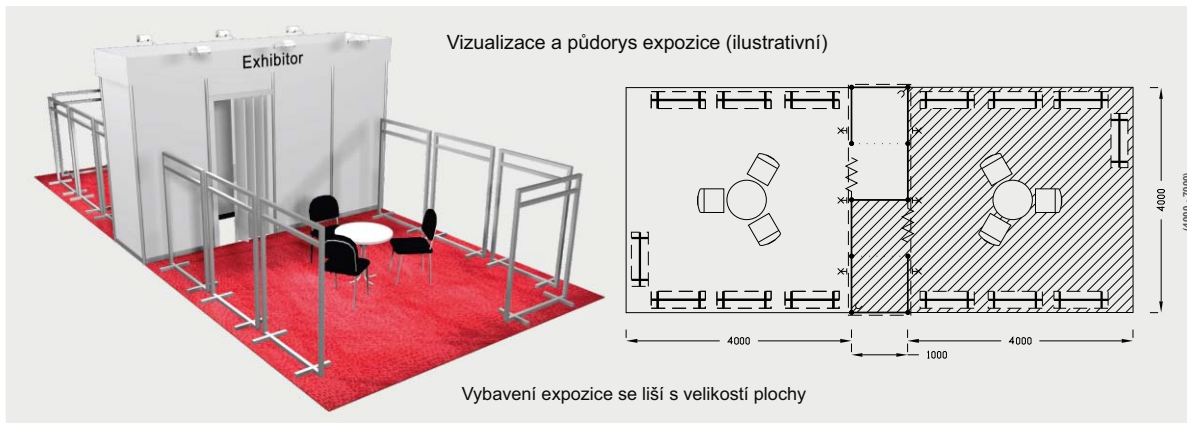

Cena zahrnuje: výstavní plochu dle rozměru stánku, registrační poplatky, výstavbu expozice a vybavení - viz tabulka, v zázemí 1x trojzásuvka a 1x odpadkový koš, grafika na límeček expozice - nápis do 15 písmen, koberec dle plochy expozice, přívod elektriny do 2,2 kW, revize, denní úklid expozice, 2 ks montážních a demontážních průkazů, 2 - 3 x vystavovatelský průkaz, uvedení základních údajů v elektronickém katalogu, v elektronickém informačním systému a v Mapě firem a značek.

Dodatečné vybavení k expozicím Showroom (za úhradu, ceny bez DPH)

| | | | | | |
|---|---|---|---|--|--|
| Židle Bystřice I Počet <input type="text"/> cena Kč 350,- | Židle barová Počet <input type="text"/> cena Kč 800,- | Stůl kulatý bílý 70 cm Počet <input type="text"/> cena Kč 500,- | Stůl kulatý bílý 90 cm Počet <input type="text"/> cena Kč 720,- | Stůl bufet bílý Počet <input type="text"/> cena Kč 1 000,- | Stojánek na prospekty Počet <input type="text"/> cena Kč 1 080,- |
| Skříňka octanorm uzamykatelná Počet <input type="text"/> Výška 68 cm Šířka 95 cm Hloubka 45 cm cena Kč 1 300,- | Lednice vč. zásuvky na noční proud Počet <input type="text"/> cena Kč 2 600,- | Poutač Deska Počet <input type="text"/> cena Kč 928,- | Infopult Premium Počet <input type="text"/> cena Kč 2 728,- | Závěsná rampa délky 4 m + 8x svítidlo KING Počet <input type="text"/> cena Kč 13 560,- | Zavěšený banner 3 x 1 m oboustranný Počet <input type="text"/> banner 3 x 1 m cena Kč 4 480,- |
| Zásuvka 220 V Počet <input type="text"/> Nezahrnuje el. přívod cena Kč 310,- | Bodové svítidlo Počet <input type="text"/> cena Kč 330,- | Svítidlo „Lopata“ na ramínku Počet <input type="text"/> cena Kč 690,- | Svítidlo KING Počet <input type="text"/> cena Kč 815,- | | |